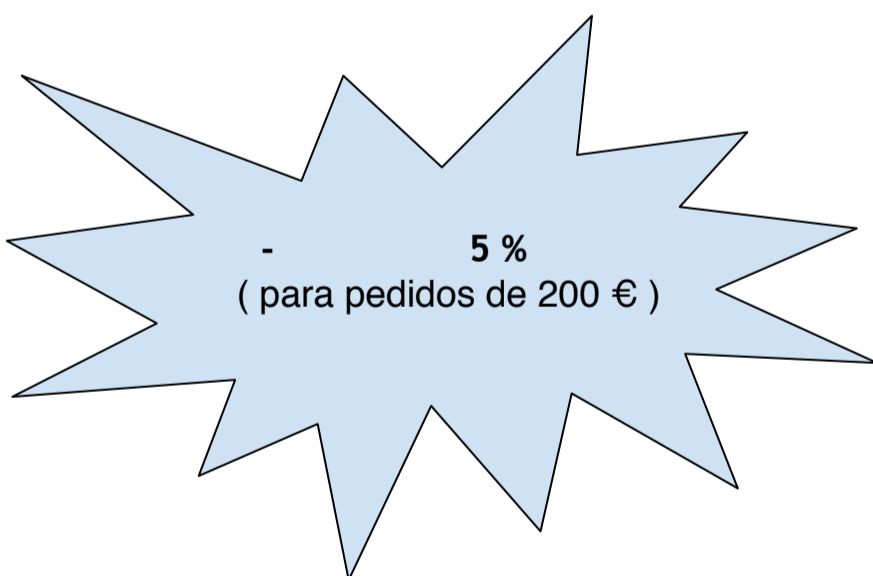

MAKE UP TIENDAS

SERVILLETAS DE PAPEL

WWW.MAKEUPTIENDAS.ES

ARTICULO	FORMATO	PRECIO UNIDAD
SERVILLETA 20 X 20 BLANCA CENEFA 2 / C	72X100	0.70
SERVILLETA 20 X 20 BLANCA MICROGOFRA 2 / C	28X100	0.70
SERVILLETA 20 X 20 BLANCA MICROGOFRA 2 / C LILA, FUCSIA, AZUL, BURDEOS, VERDE, ROJA, NARANJA, AMARILLA, CHOCOLATE, SALMÓN, TURQUESA, PISTACHO Y NEGRO	28X100	1.00
SERVILLETA KANGURO 40 X 40 BLANCA O RECICLADA	32X30	1.00
SERVILLETA KANGURO 40 X 40 AZUL OSCURO, VERDE OSCURO, NEGRO, BURDEOS	32X30	1.56
NARANJA, PISTACHO, FUCSIA, AMARILLA, ROJA O TURQUESA		
SERVILLETA PLANA 15 X 15	40X750	1.87
SERVILLETA PLANA 20X20	30X750	3.40
SERVILLETA PLANA 25 X 25	10X750	5.10
SERVILLETA PLANA 30 X 30	10X750	7.10
SERVILLETA ENGARZADA	50X200	0.30
SERVILLETA INTERPLEGADA 11 X 19	20X320	02.03
ROLLO COCINA COLHOGAR 2 ROLLOS	48	0.50

paquetes sueltos + 3 centimos

- **Entregas :**
  Norte : Lunes
  Metropolitana : Miercoles
  Sur : Viernes
- **Pedidos :**
  619317743
  PEDIDOS@MAKEUPTIENDAS.ES