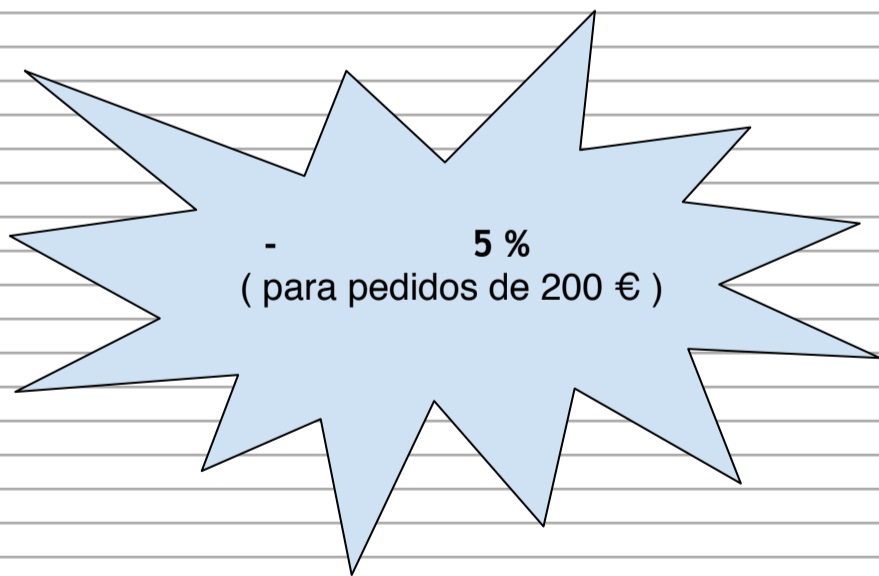

CUBOS , CONTENEDORES Y CARROS DE LIMPIEZA

ARTICULO	FORMATO	PRECIO	
CUBO AGUA ERGONOMICO CON PICO 12 LTS	UNIDAD	1.50	UNIDAD
CUBO AGUA REDONDO 12 LTS C / ESCURRIDOR	UNIDAD	2.60	UNIDAD
CUBO AGUA SEMIOVALADO 15 LTS CON ESCURRIDOR	UNIDAD	3.20	UNIDAD
CARRO LIMPIEZA 1 CUBO X 32 LITROS + PRENSA (RUEDA DE GOMA)	UNIDAD	62.80	UNIDAD
CARRO LIMPIEZA 2 CUBOS X 15 LITROS + PRENSA (RUEDA DE GOMA)	UNIDAD	78.00	UNIDAD
CARRO LIMPIEZA 25 LITROS + PRENSA	UNIDAD	77.28	UNIDAD
PAPELERA TAPA VAIVEN 60 LITROS	UNIDAD	35.84	UNIDAD
PAPELERA PEDAL INOX BRILLO 12 LITROS	UNIDAD	24.64	UNIDAD
CUBO BASURA GRIS 45 LITROS CON PEDAL + TAPA ROJA	UNIDAD	40.20	UNIDAD
CUBO BASURA GRIS 68 LITROS CON PEDAL + TAPA AMARILLA	UNIDAD	53.75	UNIDAD
CUBO BASURA GRIS 87 LITROS CON PEDAL + TAPA ROJA	UNIDAD	59.90	UNIDAD
CUBO BASURA NEGRO 100 LITROS CON TAPA	UNIDAD	18.13	UNIDAD
CUBO BASURA VERDE 120 LITROS CON PEDAL + RUEDAS	UNIDAD	79.90	UNIDAD
CUBO BASURA VERDE 240 LITROS CON PEDAL + RUEDAS	UNIDAD	119	UNIDAD
CUBO CONTENEDOR COMPRESA BLANCO 18 LITROS	UNIDAD	32.90	UNIDAD
CUBO CRISTALERO CON RUEDAS + ESCURRIDOR	UNIDAD	25.70	UNIDAD
LAVAVIDRIOS 35 CMS (C. CRISTALERO)	UNIDAD	3.80	UNIDAD
CARTEL SEÑALIZACIÓN " PISO MOJADO "	UNIDAD	9.18	UNIDAD

Buscanos en facebook : <https://fb.me/hernandezalbelo>
Envianos un mensaje : m.me/hernandezalbelo

- **Entregas :**
  Norte : Lunes
  Metropolitana : Miercoles
  Sur : Viernes
- **Pedidos :**
  619317743
  hernandezalbelo@gmail.com